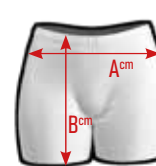

MEDIDAS APROXIMADAS