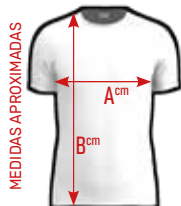

MEDIDAS APROXIMADAS

OPCIONES DE FABRICACIÓN
PARA HACER SU PEDIDO DEBERÁ ELEGIR DE LA PÁGINA INDICADA UNA OPCIÓN DE LOS SIGUIENTES APARTADOS

PÁGINA	APARTADOS		
78	A	B	C

	2/3	4/5	6/7	8/9	10/11	XS	S	M	L	XL	XXL
A	30	33	36	39	42	45	48	52	56	60	64
B	44	48	52	56	60	65	68	71	74	77	80

PÁGINA 78 APARTADOS A B C

MEDIDAS APROXIMADAS

	2/3	4/5	6/7	8/9	10/11	XS	S	M	L	XL	XXL
A	30	33	36	39	42	45	48	52	56	60	64
B	44	48	52	56	60	65	68	71	74	77	80

PIEZAS DEL PATRÓN

- CREA TU DISEÑO
- FABRICADO EN ESPAÑA
MADE IN SPAIN
- MULTIDEPORTE
- ARTÍCULO PUBLICITARIO
PUBLICIDAD CORPORATIVA
MERCHANDISING