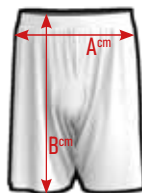

MEDIDAS APROXIMADAS

OPCIONES DE FABRICACIÓN

PARA HACER SU PEDIDO DEBERÁ ELEGIR DE LA PÁGINA INDICADA UNA OPCIÓN DE LOS SIGUIENTES APARTADOS

PÁGINA **APARTADOS**
78 **A**

	2/3	4/5	6/7	8/9	10/11	XS	S	M	L	XL	XXL
A	22	24	26	28	30	31	32.5	34	35.5	37	38.5
B	29	31	33	35	36	39	40.5	42	43.5	45	46.5

PANTALÓN MEDIO

Ref. S481

EJEMPLO DE TRABAJO REALIZADO

OPCIONES DE FABRICACIÓN

PARA HACER SU PEDIDO DEBERÁ ELEGIR DE LA PÁGINA INDICADA UNA OPCIÓN DE LOS SIGUIENTES APARTADOS

PÁGINA 78 APARTADOS A

	2/3	4/5	6/7	8/9	10/11	XS	S	M	L	XL	XXL
A	22	24	26	28	30	31	32.5	34	35.5	37	38.5
B	33	35	37	39	41	43	44.5	46	47.5	49	51.5