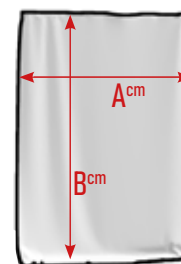

MEDIDAS APROXIMADAS