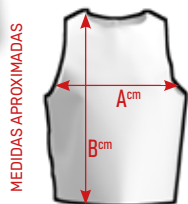

MEDIDAS APROXIMADAS

	P	M	G
A	47	55	63
B	55	62	68