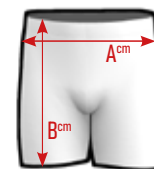

MEIDAS APROXIMADAS