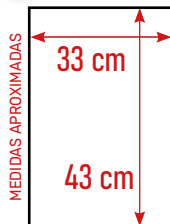

TACTO ALGODÓN
140 GRM (TA)

BOLSA MULTIDEPORTE

Ref. S498

EJEMPLO DE TRABAJO REALIZADO

LISO 200 GRM (L3)

- CREA TU DISEÑO
- FABRICADO EN ESPAÑA
MADE IN SPAIN
- MULTIDEPORTE
- ARTÍCULO PUBLICITARIO
PUBLICIDAD CORPORATIVA
MERCHANDISING