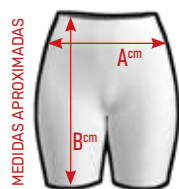

MEDIDAS APROXIMADAS

LYCRA
240 GRM

	5XS	4XS	3XS	2XS	XS	S	M	L	XL	XXL
A	20	22	24	26	28	30	32	34	36	38
B	21	23	25	27	28	30	32	34	36	38

MALLA CORTA LYCRA Ref. S747

EJEMPLO DE TRABAJO REALIZADO

LYCRA
240 GRM

MEDIDAS APROXIMADAS