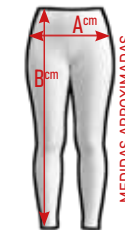

EJEMPLO DE TRABAJO REALIZADO

- CREA TU DISEÑO
- FABRICADO EN ESPAÑA
  MADE IN SPAIN
- MULTIDEPORTE
- ARTICULO PUBLICITARIO
  PUBLICIDAD CORPORATIVA
  MERCHANDISING

MEDIDAS APROXIMADAS