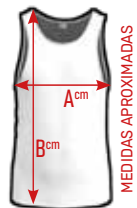

MEDIDAS APROXIMADAS

	2/3	4/5	6/7	8/9	10/11	XS	S	M	L	XL	XXL
A	30	33	36	39	42	45	48	52	56	60	64
B	42	46	50	54	58	63	66	69	72	75	78

PIEZAS DEL PATRÓN

CREA TU DISEÑO

FABRICADO EN ESPAÑA
MADE IN SPAIN

MULTIDEPORTE

PIEZAS DEL PATRÓN

MEDIDAS APROXIMADAS

OPCIONES DE FABRICACIÓN

PARA HACER SU PEDIDO DEBERÁ ELEGIR DE LA PÁGINA INDICADA UNA OPCIÓN DE LOS SIGUIENTES APARTADOS

PÁGINA	APARTADOS
78	A

	2/3	4/5	6/7	8/9	10/11	XS	S	M	L	XL	XXL
A	30	33	36	39	42	45	48	52	56	60	64
B	44	48	52	56	60	65	68	71	74	77	80