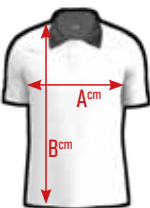

MEDIDAS APROXIMADAS

OPCIONES DE FABRICACIÓN

PARA HACER SU PEDIDO DEBERÁ ELEGIR DE LA PÁGINA INDICADA UNA OPCIÓN DE LOS SIGUIENTES APARTADOS

PÁGINA	APARTADOS		
78/79	A	B	D

	2/3	4/5	6/7	8/9	10/11	XS	S	M	L	XL	XXL
A	30	33	36	39	42	45	48	52	56	60	64
B	42	46	50	54	58	63	66	69	72	75	78

MEDIDAS APROXIMADAS

	2/3	4/5	6/7	8/9	10/11	XS	S	M	L	XL	XXL
A	30	33	36	39	42	45	48	52	56	60	64
B	42	46	50	54	58	63	66	69	72	75	78

PIEZAS DEL PATRÓN

CREA TU DISEÑO

FABRICADO EN ESPAÑA
MADE IN SPAIN

MULTIDEPORTE