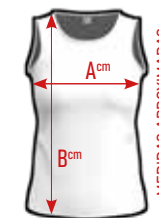

MEDIDAS APROXIMADAS

OPCIONES DE FABRICACIÓN
PARA HACER SU PEDIDO DEBERÁ ELEGIR DE LA PÁGINA INDICADA UNA OPCIÓN DE LOS SIGUIENTES APARTADOS

PÁGINA	APARTADOS
78	A

	5XS	4XS	3XS	2XS	XS	S	M	L	XL	XXL
A	33	35	37	39	41	43	45	47	49	51
B	47	49	51	53	55	57	59	61	63	65