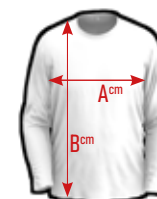

OPCIONES DE FABRICACIÓN
PARA HACER SU PEDIDO DEBERÁ ELEGIR DE LA PÁGINA INDICADA UNA OPCIÓN DE LOS SIGUIENTES APARTADOS

PÁGINA	APARTADOS
79	E | F

	2/3	4/5	6/7	8/9	10/11	XS	S	M	L	XL	XXL
A	33	36	39	42	45	49	53	57	61	65	69
B	44	48	52	56	60	65	71	74	77	80	83